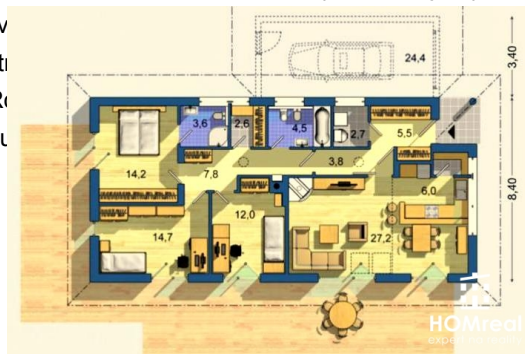

### Vlastnosti

<b>Kategória:</b>	Predaj / Rodinný dom
<b>Lokalita:</b>	Kaplna
<b>Plocha (pozemok):</b>	500 m <sup>2</sup>
<b>Úžitková plocha:</b>	106 m <sup>2</sup>
<b>Materiál:</b>	Tehla
<b>Stav:</b>	Neuvedený

## Popis nehnuteľnosti

Máme pre Vás novú ponuku, kvalitnú novostavbu 4 izb. rodinného domu v novej lokalite na ul. Javorová alej v obci Kaplna. Rodinný dom má úžitkovú plochu 105,9 m<sup>2</sup> a je postavený na pozemku s rozlohou 500 m<sup>2</sup>. Dispozičné riešenie domu je rozdelené na nočnú a dennú časť, vstupná chodba v ktorej sa nachádza technická miestnosť, nasleduje veľká presvetlená obývacia izba s dvoma francúzskymi oknami, ktorá je spojená s kuchyňou, v chodbe sa nachádza samostatná veľká kúpeľňa, centrálny šatník, v dome sú tri nepriechodné spálne, jedna spálňa má aj samostatnú kúpeľňu s WC. V celom dome sú použité kvalitné materiály. Dom je postavený podľa projektu : podlahové vykurovanie – teplovodné na plynový kotol – zn. Buderus, kvalitné okná zn. INCON – exkluzívne 7 komorové trojsklo, strešná krytina zn. BRAMAC, izolácia stropu je 40 cm ISOVER, sadrové omietky, interiér je vymaľovaný s bielou